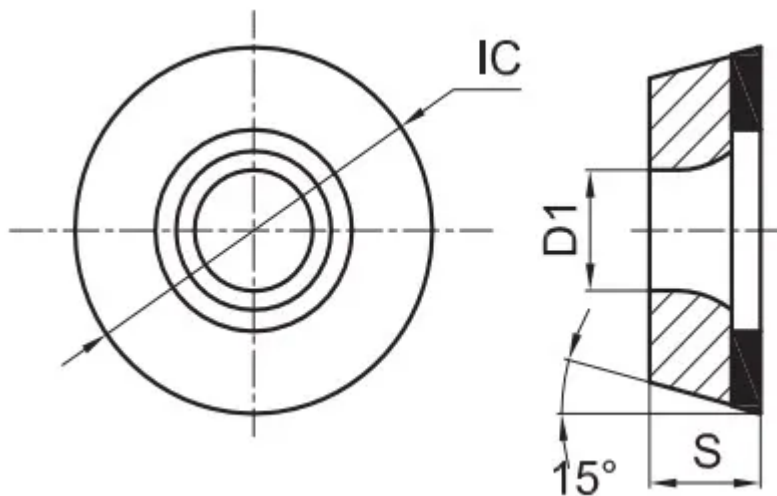

RCMX200600-TP450

1. [Главная](#)
2. [Все пластины](#)
3. [Форма пластины: Круг \(R***\)](#)
4. [Геометрия: RCMX](#)
5. [Размер: 20](#)
6. RCMX200600-TP450

Артикул:

RCMX200600-TP450

[В корзину](#)

[View PDF](#)

TACTIC

Количество на складе

0

Тип

пластина токарная твердосплавная

Бренд

[TACTIC](#)

Геометрия

RСМХ

Форма пластины

Круг (R***)

Размер

20

Обрабатываемый материал

P

Тип обработки 1

7° (*C**)

Конструкция пластины
иная (**X)

Материал пластины
твердый сплав с PVD

Сплав пластины

TP450

Стружкойлом

none